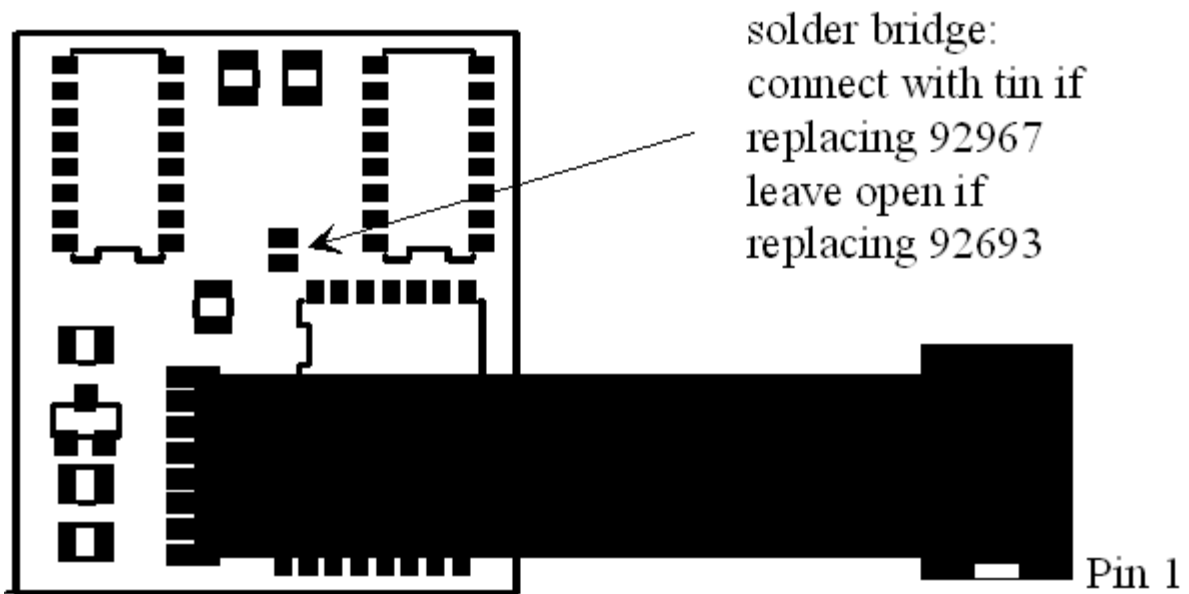

## VTE

Ersatz der Integrierten Schaltung 92967 oder 92693 in Veglia  
Tachometern

Replacement of the integrated circuit 92967 or 92693 in Veglia  
speedometers

21.8.2015

Ingenieurbüro Rudolf Polzer