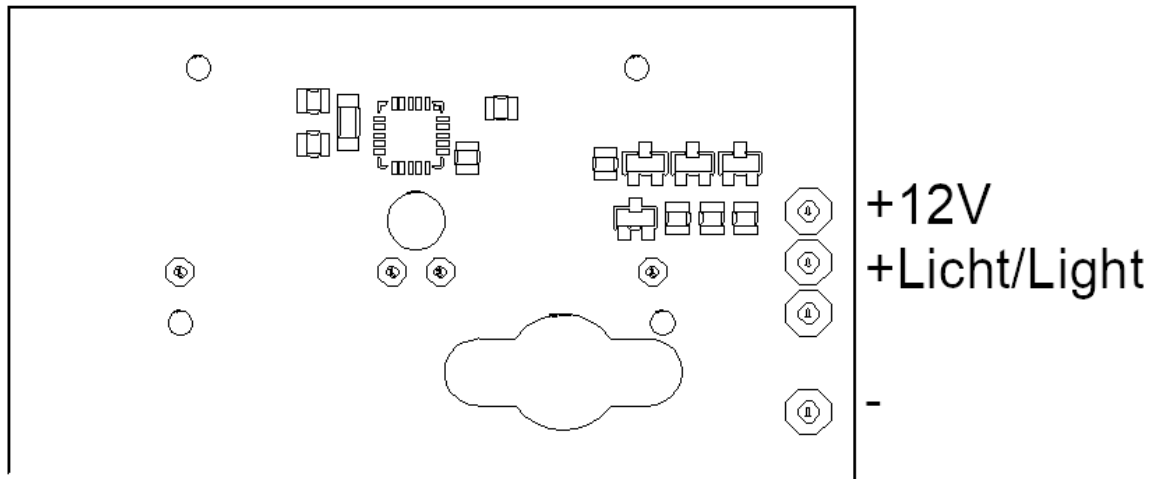

U2A

Ersatz für Kienzle Uhr 928 641 701 05

Replacement for Kienzle Clock 928 641 701 05

Anschließen:

Anschluss identisch wie Originalplatine

Connections:

Connect the same way as the original electronics

17.8.2023